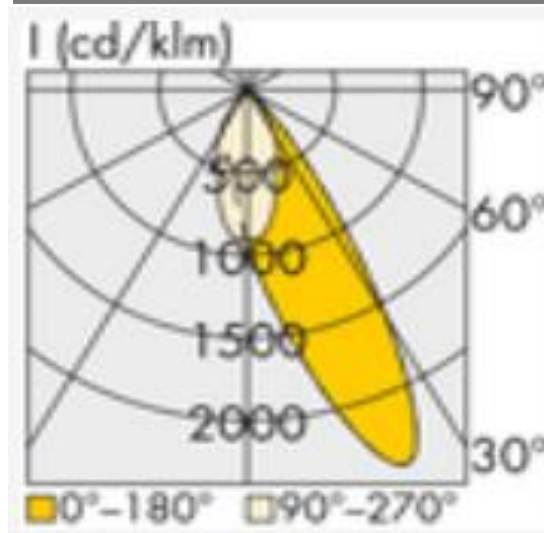

2415RA.834.000.702

VICO pro_1500_RA_830_10000_ND

IP 20

LED-Lichtbandeinsatz für VICO-Trageschienen mit dreireihigem frei wählbarem Linsensystem und mit verschiedenen Lumenpaketen. Die Einsätze sind in verschiedenen Längen erhältlich und sind in den Steuermodi ND und DA bestellbar. Die Montage/Demontage erfolgt werkzeuglos an den Tragschienen. Optional sind Notlichteinsätze mit Akku für 3 Std. oder Einsatz für Zentralbatterie lieferbar. Ebenfalls ist Sensorik erhältlich.

Technische Daten:

Lampenlichtstrom	10650 lm
Leuchtenlichtstrom	10115 lm
Systemeffizienz	157 lm/W
Systemleistung	65 W
Farbwiedergabeindex	≥ 80 Ra
Farbtemperatur	3000 K
Farbtoleranz	3
Lebensdauer	>50.000 h (L80/B10)
UGR	22,8
Spannung	230V / 50Hz
Umgebungstemperatur	-20 ... +50 °C

LVK:

Dimensionen:

Länge-L	1500 mm
Breite-B	70 mm
Höhe-H	57 mm
Gewicht	2.5 kg

Diese Leuchte enthält eine Lichtquelle der Energieeffizienzklasse C

Letzte Änderung: Mittwoch, 25. Oktober 2023, technische Änderungen und Irrtümer vorbehalten